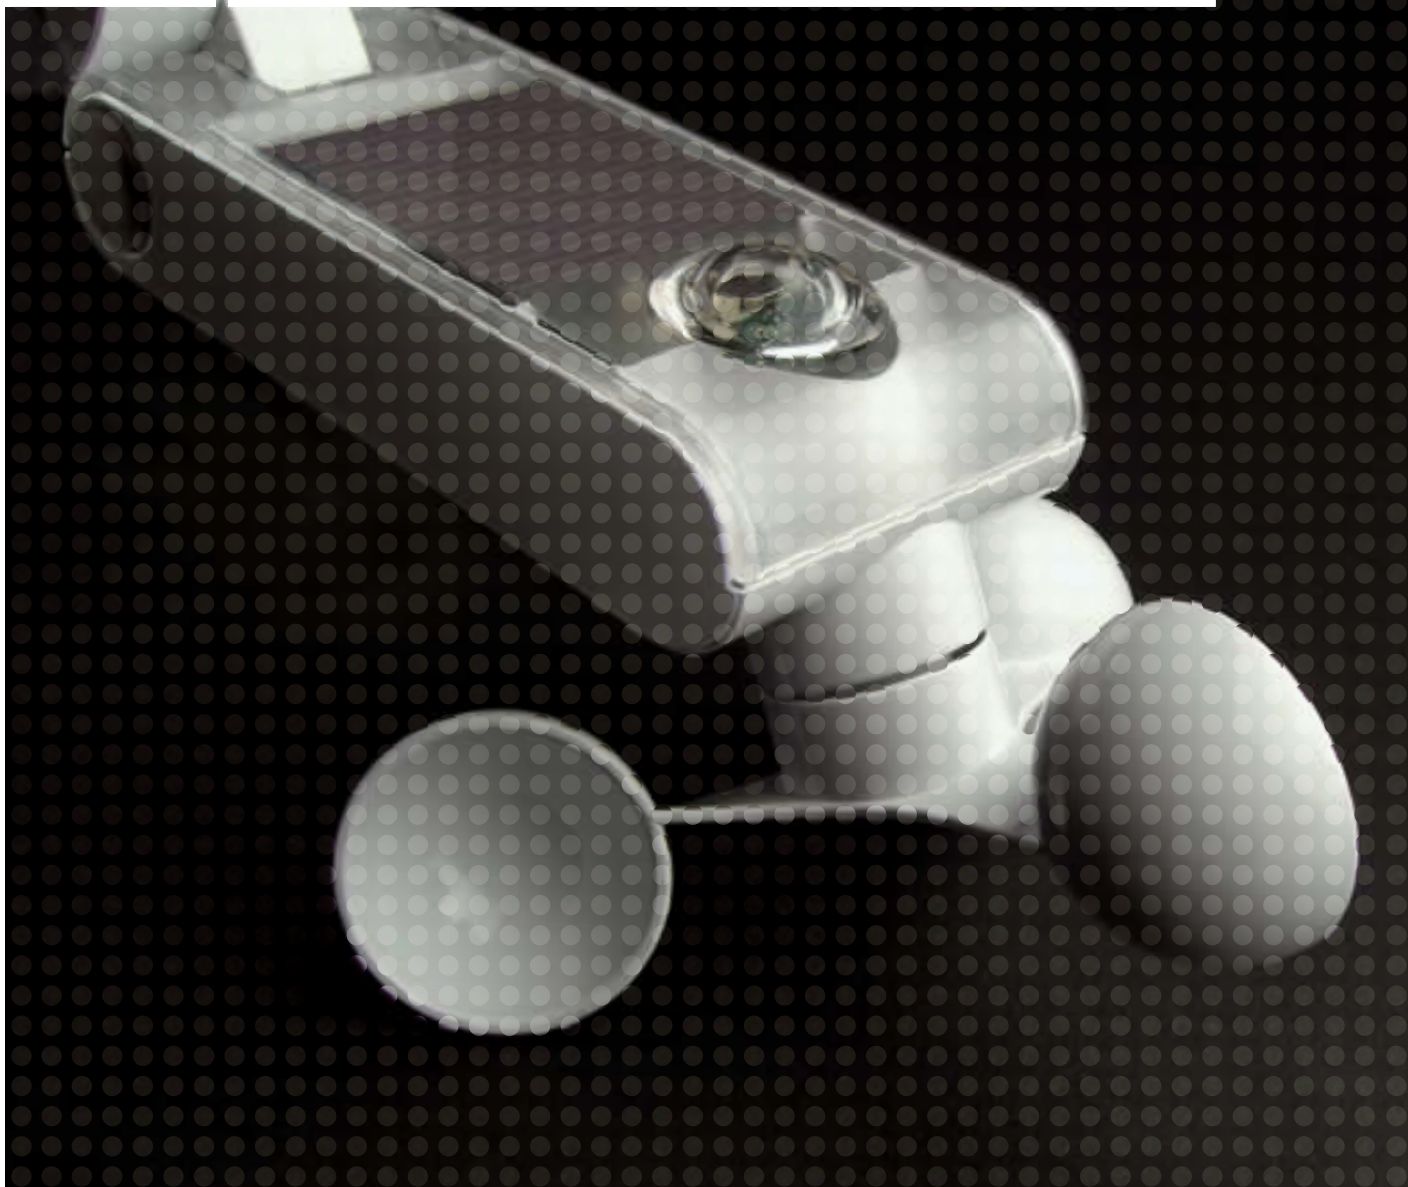

Nemo

Sensori climatici via radio

I nuovi sensori intelligenti Vento, Sole e Pioggia,
precisi e affidabili in qualsiasi condizione climatica,
disponibili anche senza fili!

Nice

Home Automation

**Sensore Vento-Sole e Sole,
via radio, alimentato tramite
celle fotovoltaiche integrate.**

Disponibile in due versioni:

- con sensore "Vento-Sole"
- con sensore "Sole".

Nessun collegamento:

il sensore è alimentato tramite energia solare e comunica via radio con la centrale che, a seconda degli impulsi ricevuti, comanda il movimento dell'avvolgibile.

Nemo è compatibile con:

- i motori tubolari Nice con centrale di comando e ricevitore integrato;
- le centrali di comando con ricevitore integrato.

Massima flessibilità: dotato di un supporto regolabile per il fissaggio su superfici con qualunque inclinazione.