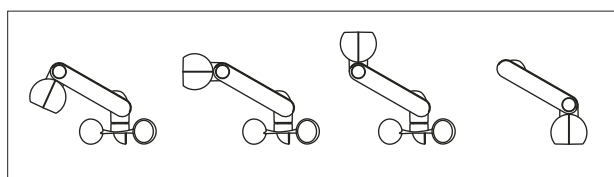

Massima flessibilità: dotato di un supporto regolabile per il fissaggio su superfici con qualunque inclinazione.